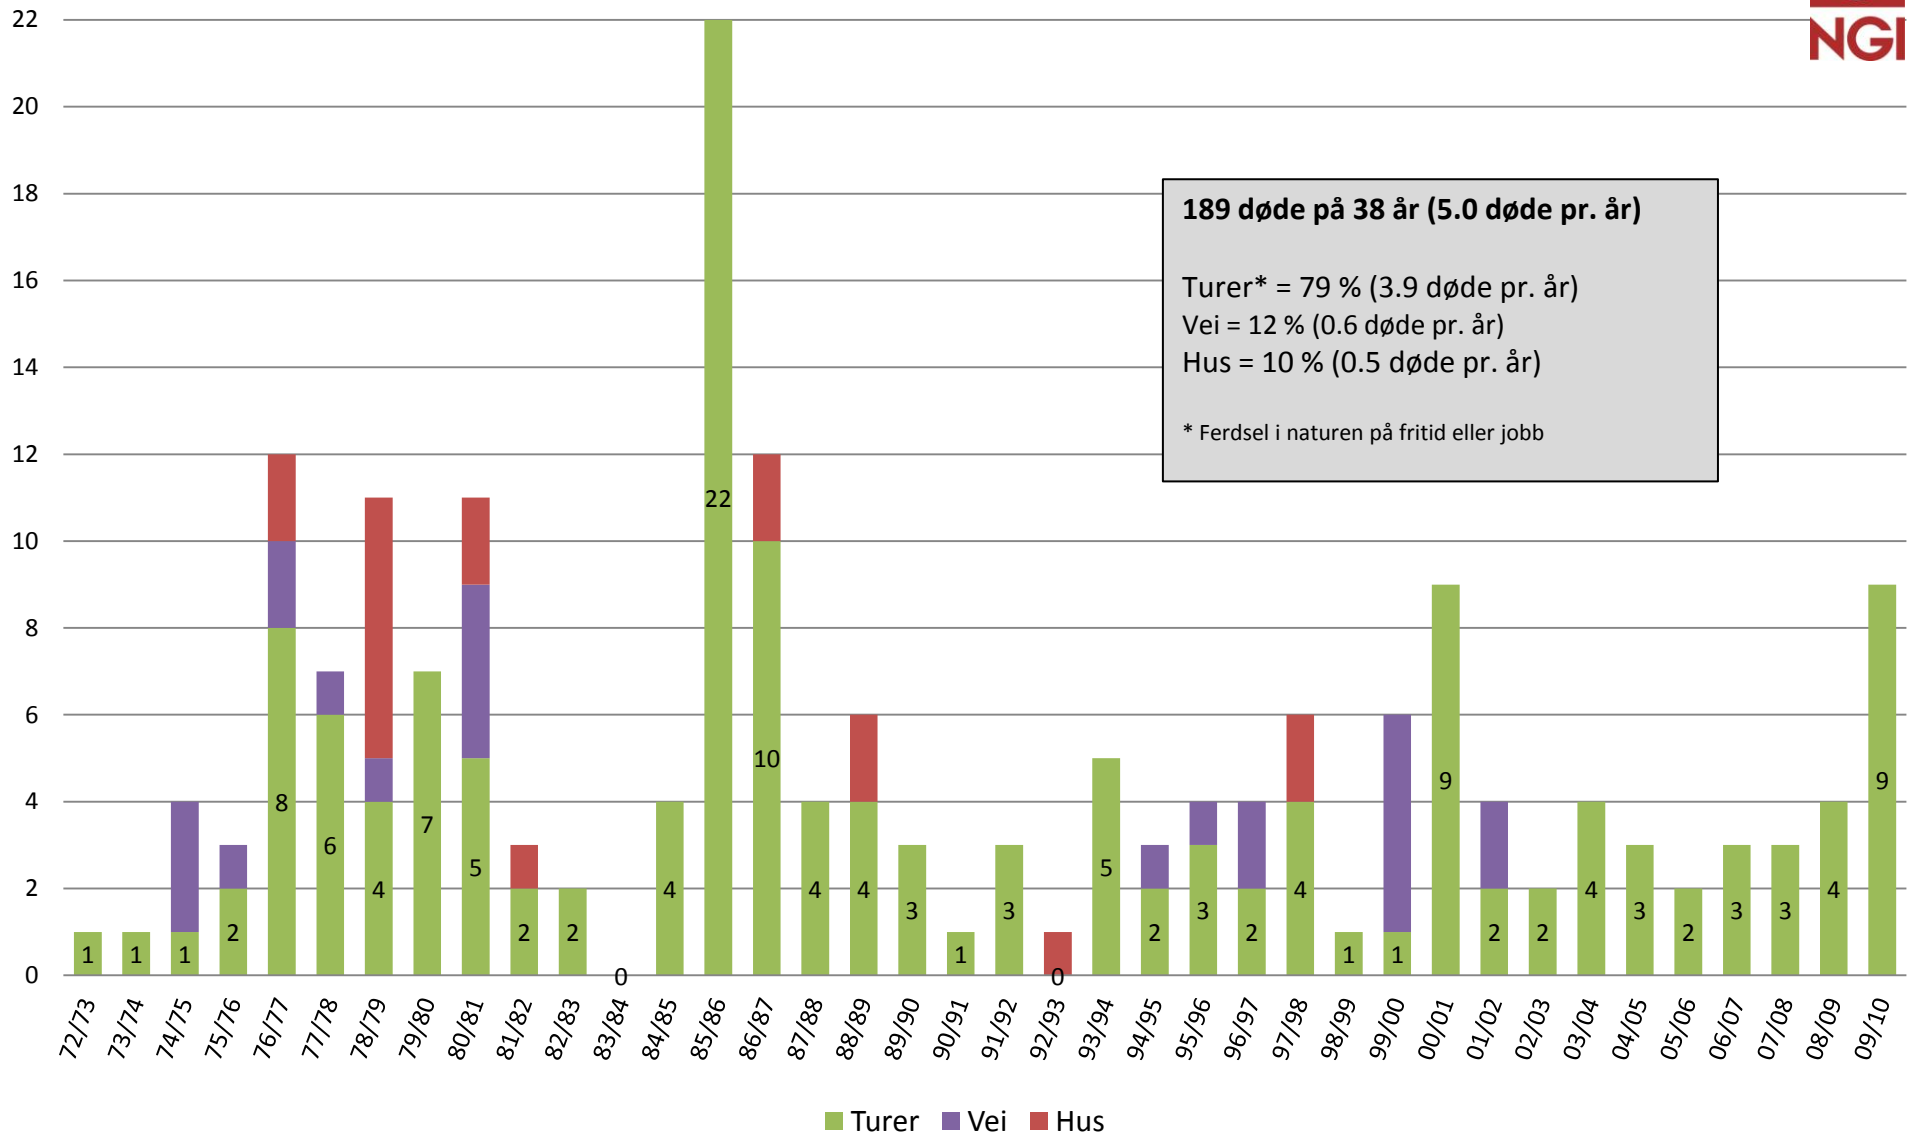

Døde i snøskred i Norge siste 38 år

189 døde på 38 år (5.0 døde pr. år)

Turer* = 79 % (3.9 døde pr. år)
 Vei = 12 % (0.6 døde pr. år)
 Hus = 10 % (0.5 døde pr. år)

* Ferdsl i naturen på fritid eller jobb

■ Turer ■ Vei ■ Hus